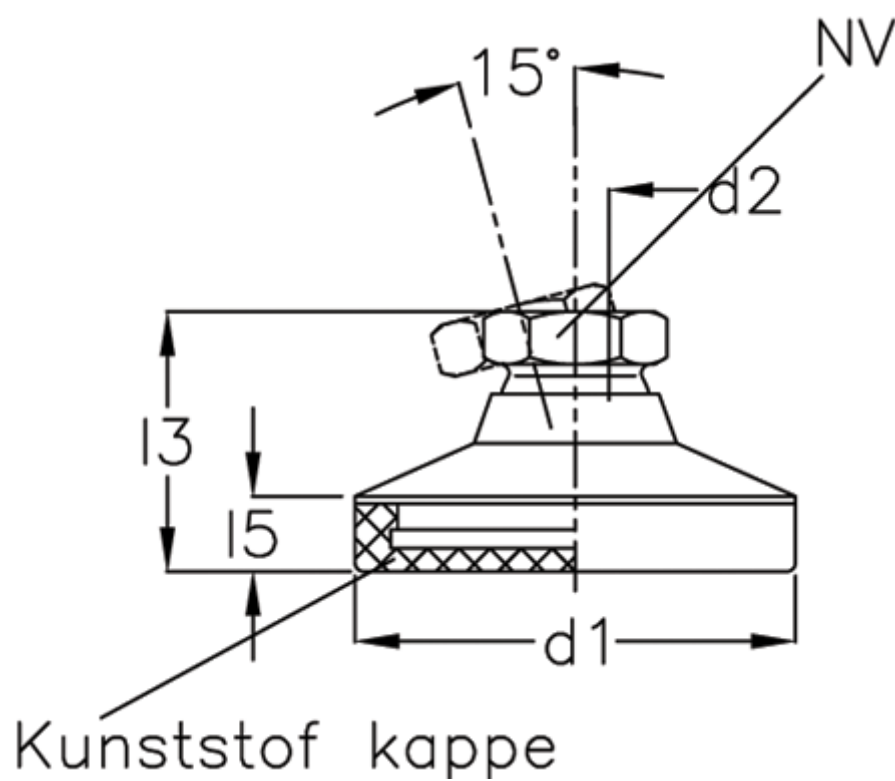

Varenummer: 20343532M10OS  
Beskrivelse: E+G Justerfod  
GN 343.5-32-M10-OS

## Mål

d1	= 32
d2	= 10
l3	= -
l5	= -
NV	= 15
Statisk belastning (N)	= 11
t min	= 10.5